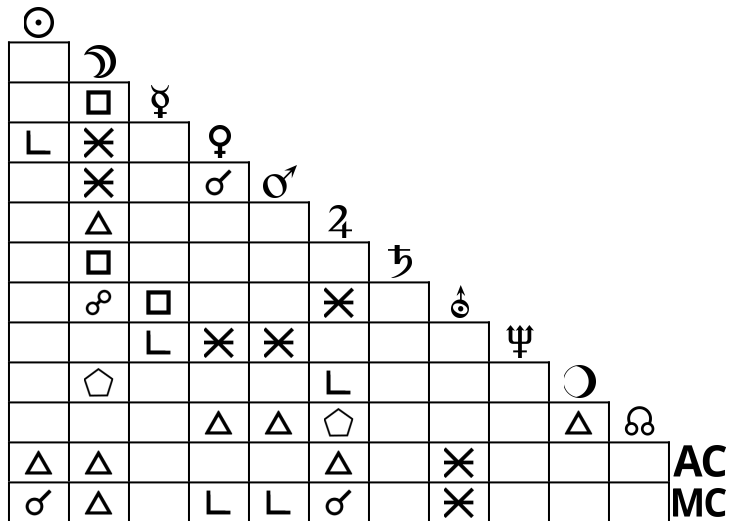

Achsenbindung

Hauptaspekte

Symbol	Bezeichnung	Grad
♂	Konjunktion (Verbunden, bis dass der Tod sie scheidet)	0°
✕	Sextil (Alles können, aber nichts müssen)	60°
◻	Quadrat (Es bleibt vierfach spannend)	90°
△	Trigon (Man versteht sich auf dem Weg der Erkenntnis)	120°
♁	Opposition (Gegensätze ziehen sich an)	180°

Nebenaspekte

Symbol	Bezeichnung	Grad
↘	Halbsextil	30°
↗	Quinkunx	150°
L	Oktil	45°
◻	Trioktil	135°
◻	Quintil	72°
◻	Biquintil	144°