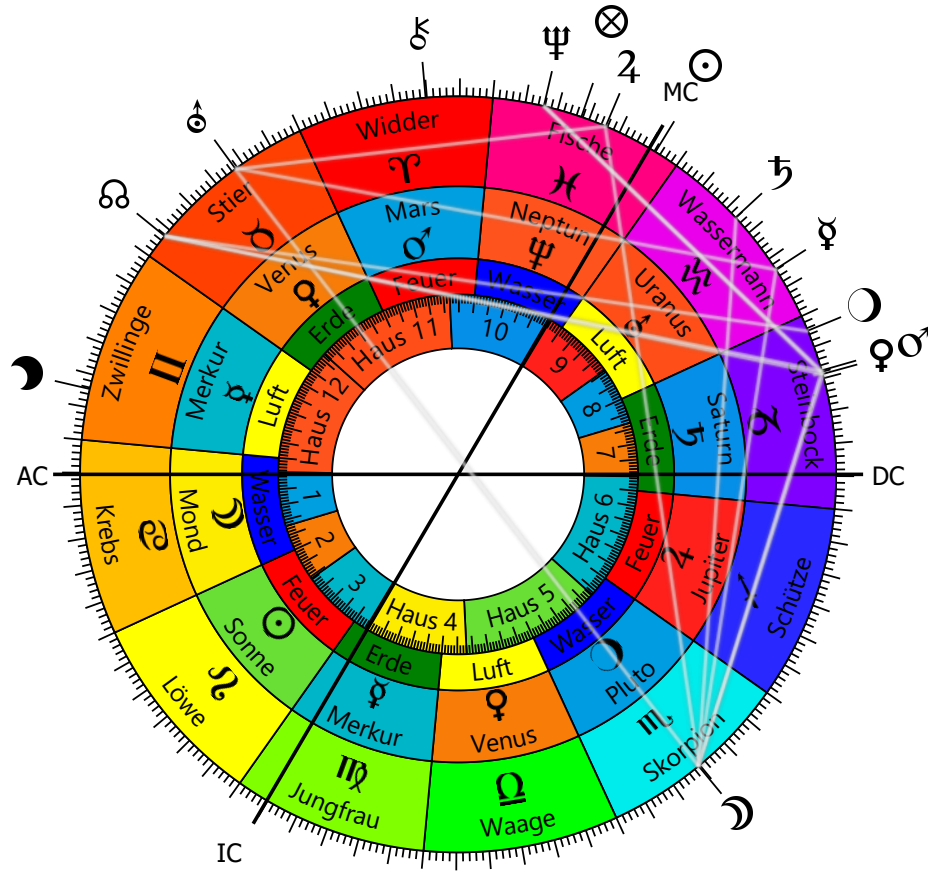

Überblick der Resonanztestung

Geburtsort: Wien
 Geburtsland: Österreich
 Längengrad: 16,3725042
 Breitengrad: 48,2083537
 Geburtsdatum: 29.01.2022
 Geburtszeit: 11:11:00

Basisdaten Geburtshoroskop

	Tierkreiszeichen	Urprinzip	Planetenfrequenz	Position
Tierkreiszeichen	Wassermann	Uranus	207,36 ■	9,513 309,513
Aszendent	Zwillinge	Merkur	141,27 ■	11,911 71,911
Medium coeli	Wassermann	Uranus	207,36 ■	10,606 310,606
Mondknoten	Stier	Venus	221,23 ■	29,133 59,133

Basisdaten Ereignishoroskop

	Tierkreiszeichen	Urprinzip	Planetenfrequenz	Position
Tierkreiszeichen	Fische	Neptun	211,44 ■	3,798 333,798
Aszendent	Krebs	Mond	210,42 ■	5,265 95,265
Medium coeli	Fische	Neptun	211,44 ■	4,868 334,868
Mondknoten	Stier	Venus	221,23 ■	26,181 56,181

Die Radix

Name: Down Show
 Geburtsdatum: 29.01.2022 Geburtszeit: 11:11:00
 Geburtsdatum: 29.01.2022 (UTC) Geburtszeit: 11:11:00 (UTC)
 Radix-Datum: 22.02.2022 (UTC) Radix-Zeit: 11:11:00 (UTC)
 Geburtsort: Wien, Österreich
 Längengrad: 16,3725042 Breitengrad: 48,2083537