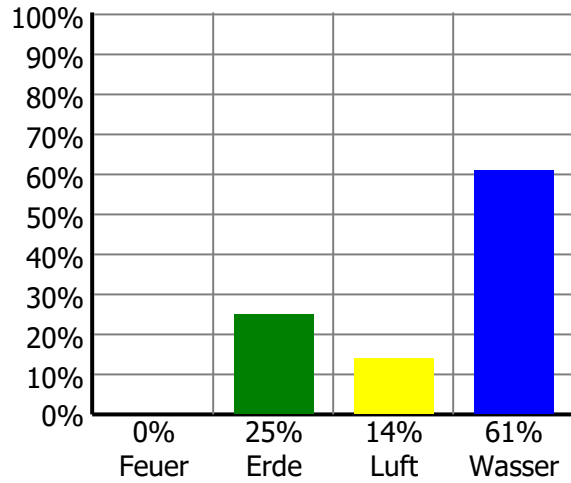

Elementverteilung

Planet	im Tierkreiszeichen	zugeordneter Planet	Haus	zugeordnetes Element
Sonne	Fische	Neptun	Haus 9	Wasser (10)
Mond	Skorpion	Pluto	Haus 5	Wasser (8)
Merkur	Wassermann	Uranus	Haus 8	Luft (5)
Venus	Steinbock	Saturn	Haus 7	Erde (5)
Mars	Steinbock	Saturn	Haus 7	Erde (5)
Jupiter	Fische	Neptun	Haus 10	Wasser (5)
Saturn	Wassermann	Uranus	Haus 9	Luft (5)
Uranus	Stier	Venus	Haus 11	Erde (4)
Neptun	Fische	Neptun	Haus 10	Wasser (4)
Pluto	Steinbock	Saturn	Haus 8	Erde (4)
Aszendent	Krebs	Mond	Haus 1	Wasser (10)
Medium coeli	Fische	Neptun	Haus 10	Wasser (7)